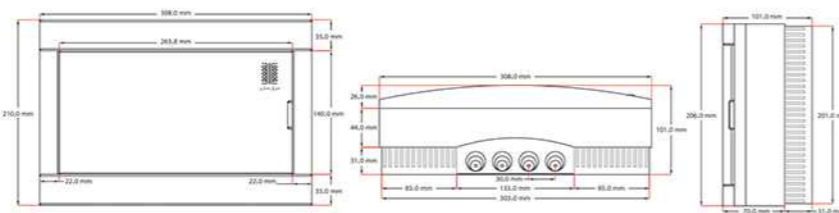

## Surface Mounted Distribution Board

**جعبه فیوزهای روکار**  
Surface Mounted Distribution Board

- مدل های روکار برخلاف مدل های توکار در اماکن استفاده میشود ■ نصب روی دیوار
- درب و بدنه محافظ برای جلوگیری از ورود گرد و غبار و رطوبت
- دارای بسته بندی شین و ارت به همراه پیچ خودکار و رولپلاک
- از نظر کیفیت مقاوم در برابر فشارهای فیزیکی حین نصب
- سهولت در نصب به علت جنس عالی و استحکام بالا در برابر خم شدگی و شکستن
- در سایزهای ۴ فیوز الی ۱۸ فیوز ■ رنگ سفید قابل تطبیق با محل نصب