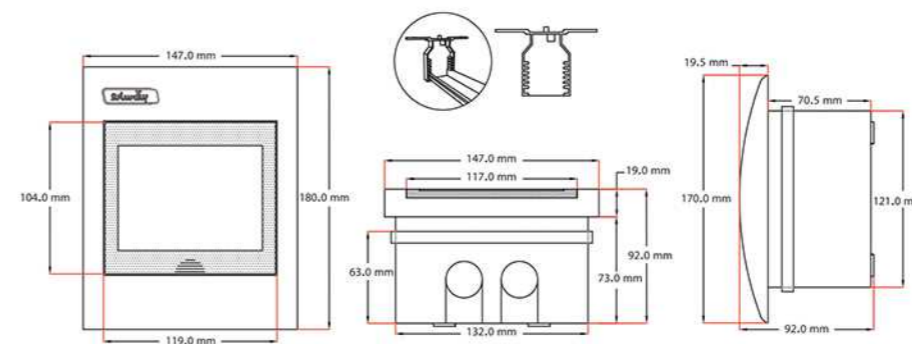

جعبه فیوزهای نیلا

Nila distribution board

قاب های تکفاز، سه فاز

1,3 Phase Frame

- قاب های تکفاز و سه فاز دارای جنس و کیفیت عالی و دارای استحکام بالا
- قابل استفاده برای 3 عدد فیوز مینیاتوری تکفاز و یا 1 عدد فیوز سه فاز
- زیبایی بصری در محل نصب