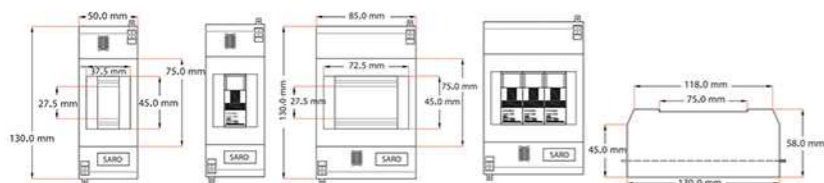

قاب های تکفاز، سه فاز

1,3 Phase Frame

- قاب های تکفاز و سه فاز دارای جنس و کیفیت عالی و دارای استحکام بالا
- قابل استفاده برای 3 عدد فیوز مینیاتوری تکفاز و یا 1 عدد فیوز سه فاز
- زیبایی بصری در محل نصب