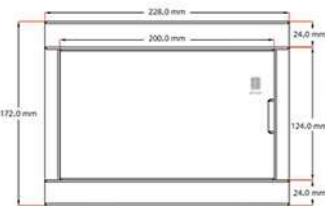

16

قرقره پلاستیکی

Pelastick Spool

18

برق سارو  
BARGH SARO

**SURFACE MOUNTED**  
جعبه مینیاتوری 4 فیوز روکار

**SURFACE MOUNTED**  
جعبه مینیاتوری 6 فیوز روکار

**SURFACE MOUNTED**  
جعبه مینیاتوری 8 فیوز روکار