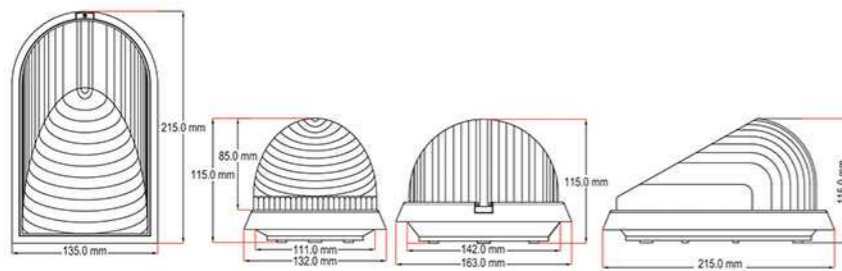

## STAR Flush Mounted Distribution Board

پررق برسا رو

BARGH SARO

### جعبه فیوزهای ستاره

Setare distribution board  
دارای قابلیت تنظیم ارتفاع ریل

- زیبایی بصری در نصب با رنگ یکدست سفید
- کیفیت بالابنده و کفه
- دارای بسته بندی شین و ارت
- سهولت در باز و بسته شدن درب ضامن دار
- در سایزهای 4 فیوز الی 12 فیوز