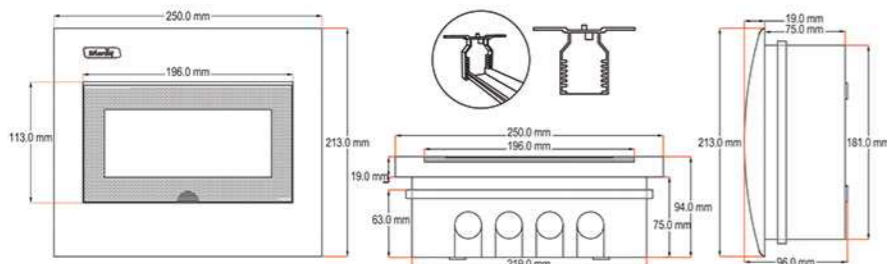

STAR Flush Mounted
جعبه مینیاتوری 12 فیوز ستاره