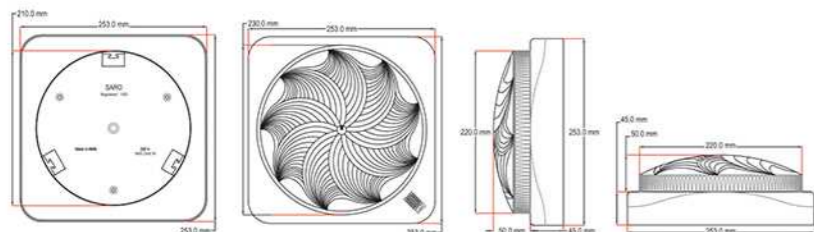

CEILING LIGHT
چراغ سقفی SA