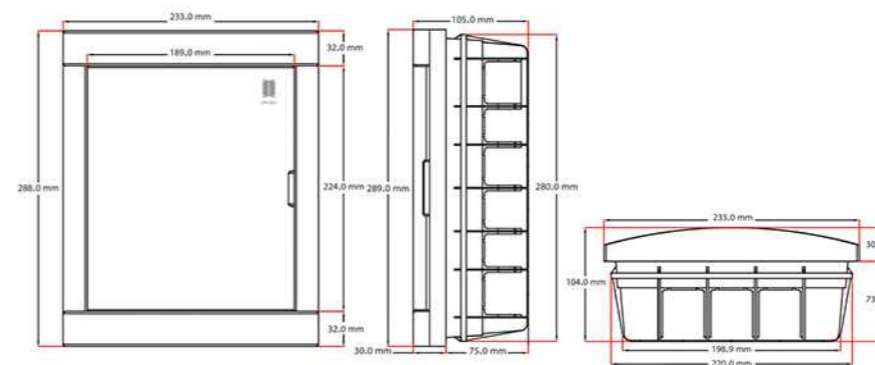

جعبه فیوز های توکار (SA)

Flush Mounted Distribution Board

SA Flush Mounted
جعبه مینیاتوری 16 فیوز توکار