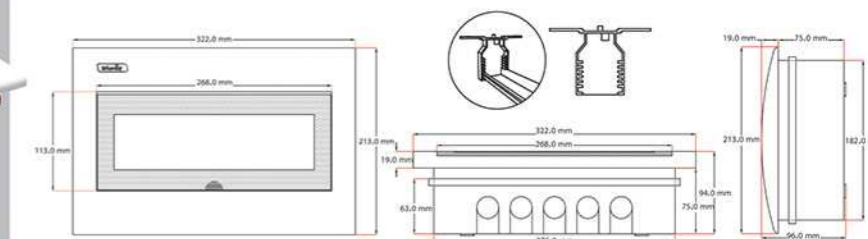

1,3 PHASE FRAME  
قاب تکفاز و سه فاز

NILA Flush Mounted  
جعبه مینیاتوری 4 فیوز نیلا

NILA Flush Mounted  
جعبه مینیاتوری 6 فیوز نیلا

NILA Flush Mounted  
جعبه مینیاتوری 8 فیوز نیلا

NILA Flush Mounted  
جعبه مینیاتوری 12 فیوز نیلا