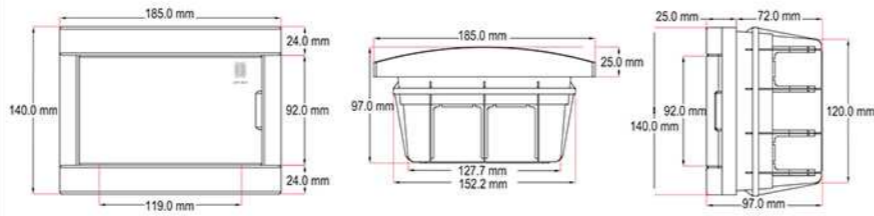

SA Flush Mounted
جعبه مینیاتوری 8 فیوز توکار