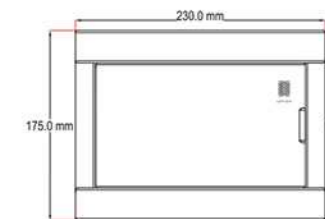

SA Flush Mounted
جعبه مینیاتوری 8 فیوز توکار