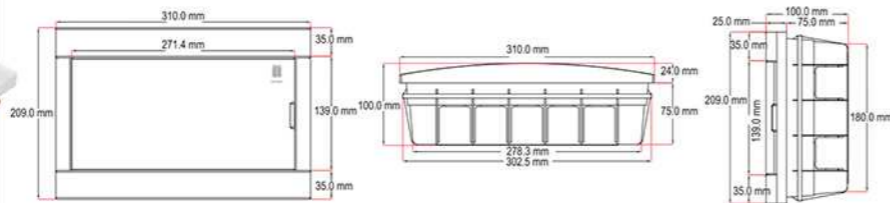

SA Flush Mounted  
جعبه مینیاتوری 4 فیوز توکار

SA Flush Mounted  
جعبه مینیاتوری 6 فیوز توکار

SA Flush Mounted  
جعبه مینیاتوری 8 فیوز توکار

SA Flush Mounted  
جعبه مینیاتوری 12 فیوز توکار