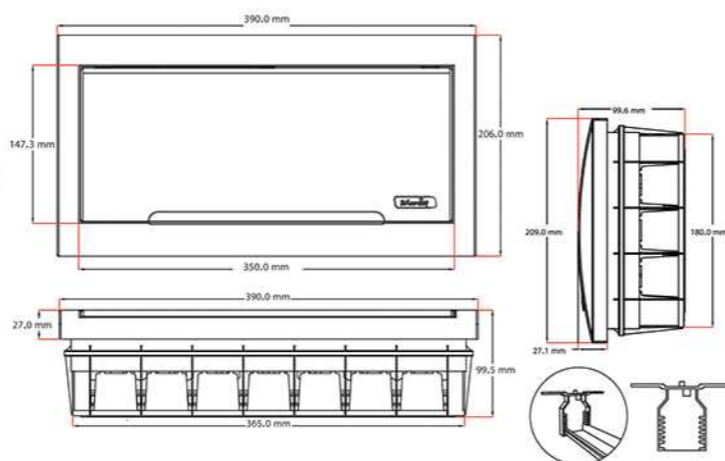

## جعبه فیوزهای نیلا

Nila distribution board

NILA Flush Mounted  
جعبه مینیاتوری 18 فیوز روکار

NILA Flush Mounted  
جعبه مینیاتوری 18 فیوز توکار