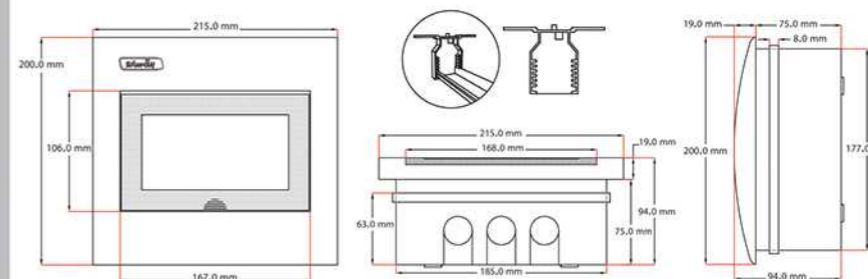

1,3 PHASE FRAME  
قاب تکفاز و سه فاز

NILA Flush Mounted  
جعبه مینیاتوری 4 فیوز نیلا

NILA Flush Mounted  
جعبه مینیاتوری 6 فیوز نیلا

NILA Flush Mounted  
جعبه مینیاتوری 8 فیوز نیلا

NILA Flush Mounted  
جعبه مینیاتوری 12 فیوز نیلا