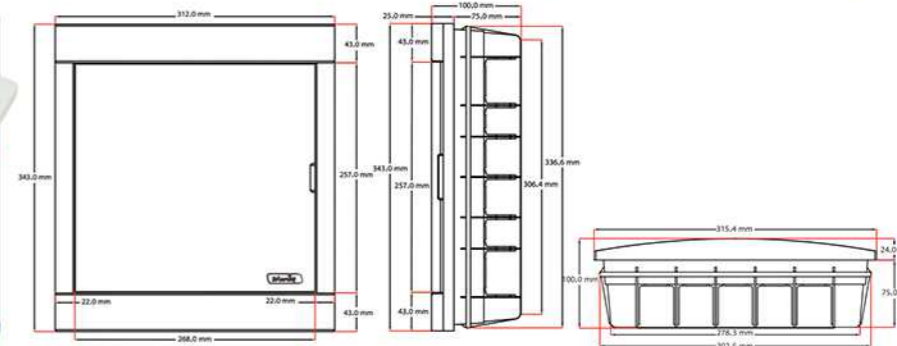

SA Flush Mounted
جعبه مینیاتوری 24 فیوز توکار