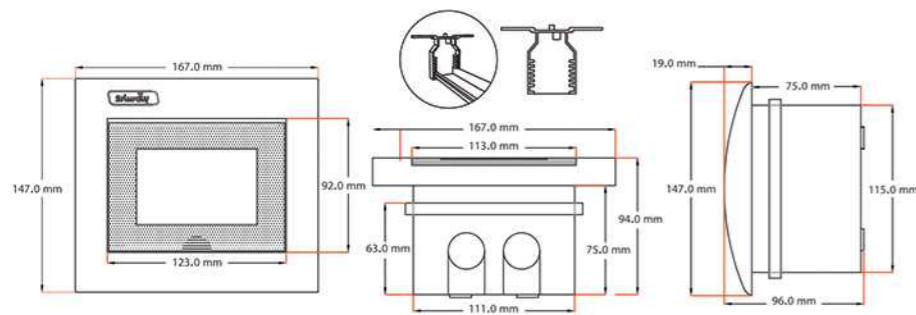

1,3 PHASE FRAME  
قاب تکفاز و سه فاز

NILA Flush Mounted  
جعبه مینیاتوری 4 فیوز نیلا

NILA Flush Mounted  
جعبه مینیاتوری 6 فیوز نیلا

NILA Flush Mounted  
جعبه مینیاتوری 8 فیوز نیلا

NILA Flush Mounted  
جعبه مینیاتوری 12 فیوز نیلا