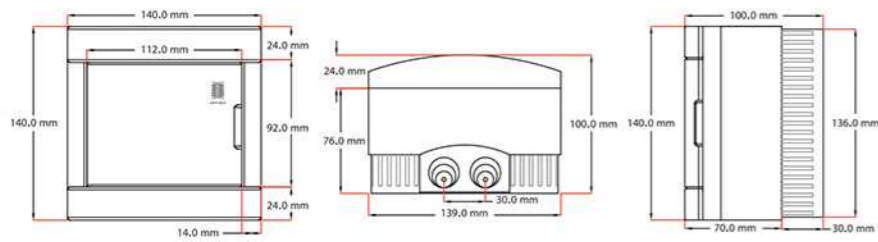

16

قرقره پلاستیکی

Pelastick Spool

18

برق سارو  
BARGH SARO

**SURFACE MOUNTED**  
جعبه مینیاتوری 4 فیوز روکار

**SURFACE MOUNTED**  
جعبه مینیاتوری 6 فیوز روکار

**SURFACE MOUNTED**  
جعبه مینیاتوری 8 فیوز روکار