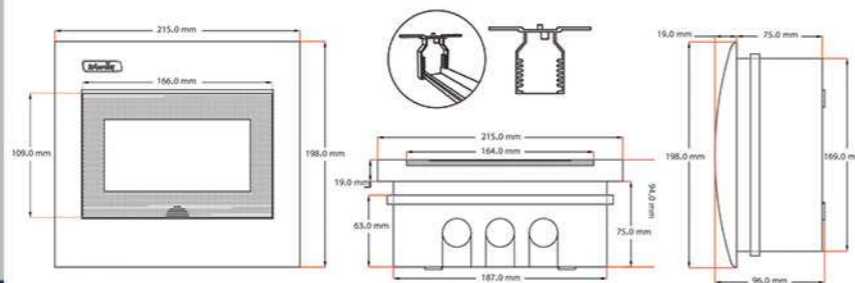

STAR Flush Mounted
جعبه مینیاتوری 4 فیوز ستاره