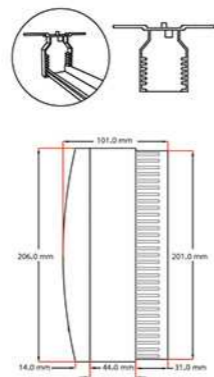

جعبه فیوزهای نیلا

Nila distribution board