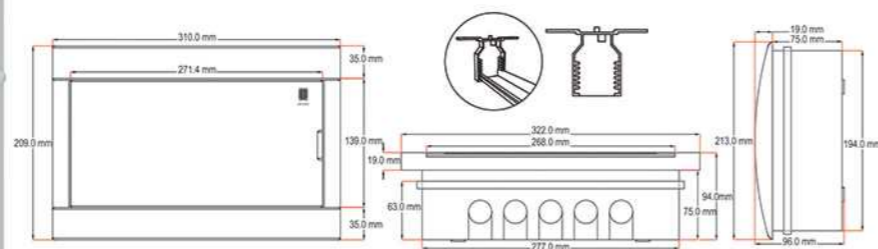

STAR Flush Mounted  
جعبه مینیاتوری 4 فیوز ستاره

STAR Flush Mounted  
جعبه مینیاتوری 6 فیوز ستاره

STAR Flush Mounted  
جعبه مینیاتوری 8 فیوز ستاره

STAR Flush Mounted  
جعبه مینیاتوری 12 فیوز ستاره