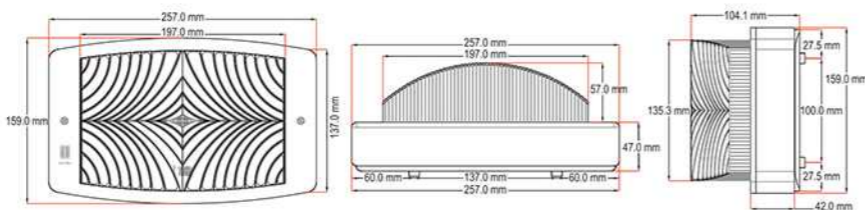

LIGHTS

Wall Light

Cieling Light

Cieling, Wall Light