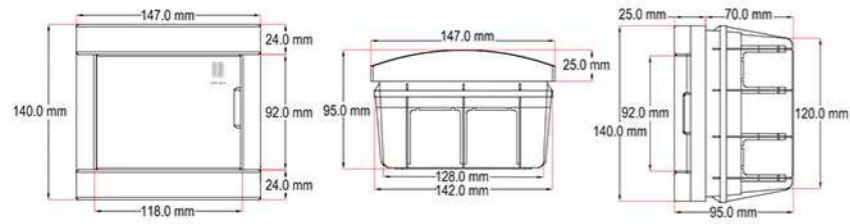

## Surface Mounted Distribution Board

**جعبه فیوزهای روکار**  
Surface Mounted Distribution Board

- مدل های روکار برخلاف مدل های توکار در اماکن استفاده میشود ■ نصب روی دیوار
- درب و بدنه محافظ برای جلوگیری از ورود گرد و غبار و رطوبت
- دارای بسته بندی شین و ارت به همراه پیچ خودکار و رولپلاک
- از نظر کیفیت مقاوم در برابر فشارهای فیزیکی حین نصب
- سهولت در نصب به علت جنس عالی و استحکام بالا در برابر خم شدگی و شکستن
- در سایزهای ۴ فیوز الی ۱۸ فیوز ■ رنگ سفید قابل تطبیق با محل نصب