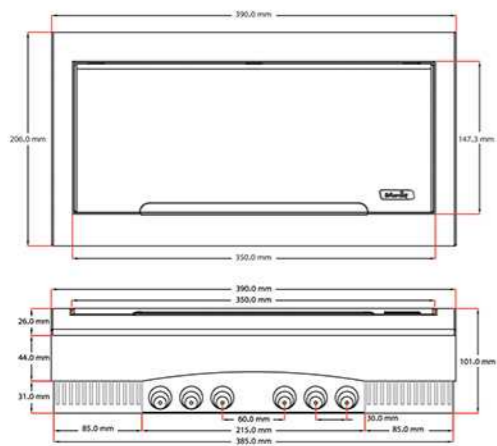

جعبه فیوزهای نیلا

Nila distribution board