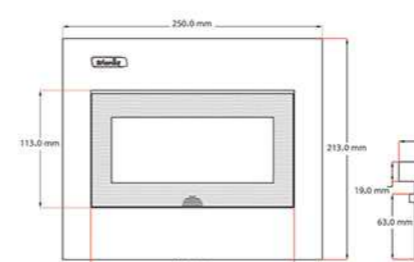

1,3 PHASE FRAME  
قاب تکفاز و سه فاز

NILA Flush Mounted  
جعبه مینیاتوری 4 فیوز نیلا

NILA Flush Mounted  
جعبه مینیاتوری 6 فیوز نیلا

NILA Flush Mounted  
جعبه مینیاتوری 8 فیوز نیلا

NILA Flush Mounted  
جعبه مینیاتوری 12 فیوز نیلا