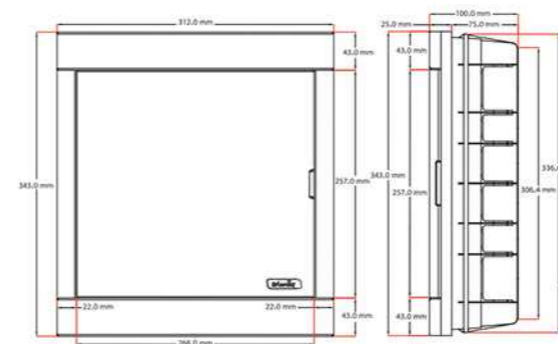

SA Flush Mounted
جعبه مینیاتوری 24 فیوز توکار