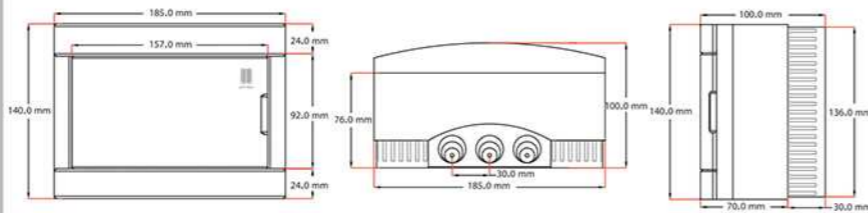

16

قرقره پلاستیکی

Pelastick Spool

18

برق سارو  
BARGH SARO

**SURFACE MOUNTED**  
جعبه مینیاتوری 4 فیوز روکار

**SURFACE MOUNTED**  
جعبه مینیاتوری 6 فیوز روکار

**SURFACE MOUNTED**  
جعبه مینیاتوری 8 فیوز روکار